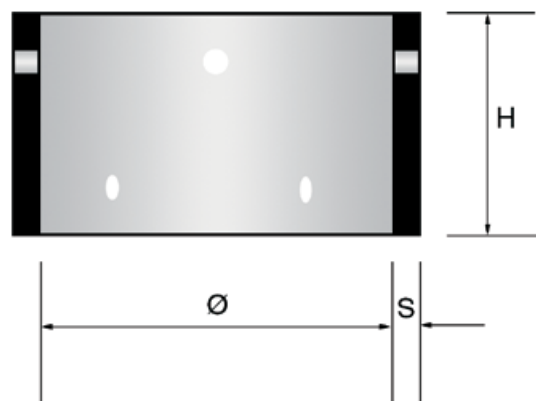

Anello perdente

listino prezzi - gennaio 2016

Anello perdente

Codice	Ø cm.	H cm	S cm	Peso Kg cad.	Prezzo cad. €	
					Franco partenza	Trasporto
471	80	50	5	155		
472	100		5	200		
473	125		6	295		
474	150		7	365		
475	200		8	650