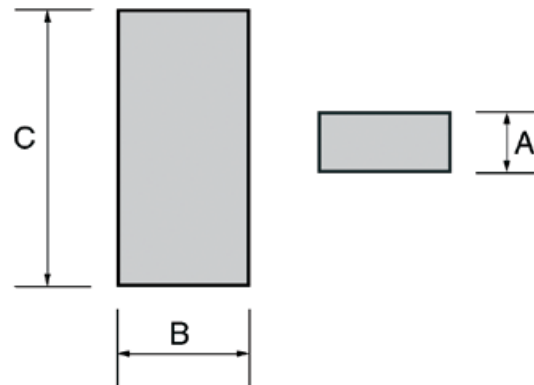

Mattone pieno

listino prezzi - gennaio 2016

Mattone pieno

Codice	Colore	A cm	B cm	C cm	Peso Kg cad.	PACCO		Prezzo cad. €	
						Peso kg.	N. pezzi	Franco partenza	Trasporto
941	grigio	5,5	12	25	4	1500	384		
943	bianco					1300	384		
942	rosso					1500	384		
942	bruno					1500	384		