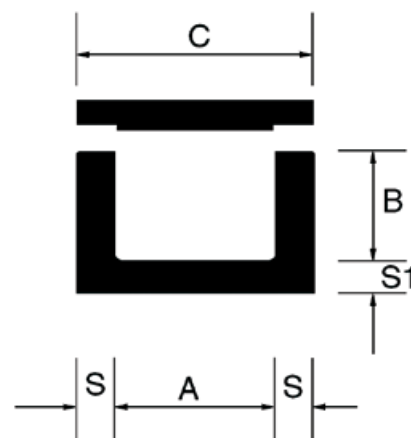

## Canaletta Terna con sigillo

sistema di sollevamento tipo DEHA

INCASTRO TIPO B

INCASTRO TIPO C

listino prezzi - gennaio 2016

### Canaletta Terna

Codice	Incastro tipo	A cm	B cm	Lunghezza cm	S cm	S <sub>1</sub> cm	Peso Kg cad.	Prezzo al ml. €	
								Franco partenza	Trasporto
384	B	40	30	200	15	15	960		
385	B	40	30	100	15	15	480		
379	C	50	50	200	12	12	1060		
386	C	80	50	200	15	15	1525		
365	B	90	40	200	15	15	1500		
366	B	90	40	100	15	15	750		

### Sigillo carrabile per canaletta Terna

Codice	Per canale codice	C cm	Lunghezza cm	Spessore cm	Peso Kg cad.	Prezzo al ml. €	
						Franco partenza	Trasporto
367	384 - 379	70	200	15	495		
368	385	70	100	15	250		
391	386	107	200	15	780		
390	365 - 386	120	200	15	870		
369	366	120	100	15	435		