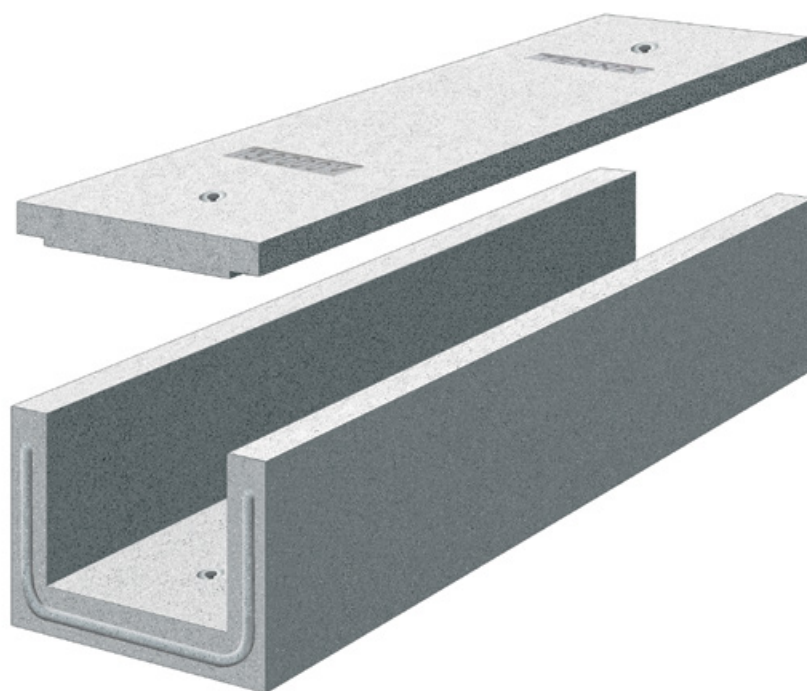

## Canaletta Terna con sigillo

sistema di sollevamento tipo DEHA

INCASTRO TIPO B

INCASTRO TIPO C

listino prezzi - gennaio 2016

### Canaletta Terna

Codice	Incastro tipo	A cm	B cm	Lunghezza cm	S cm	S <sub>1</sub> cm	Peso Kg cad.	Prezzo al ml. €	
								Franco partenza	Trasporto
384	B	40	30	200	15	15	960		
385	B	40	30	100	15	15	480		
379	C	50	50	200	12	12	1060		
386	C	80	50	200	15	15	1525		
365	B	90	40	200	15	15	1500		
366	B	90	40	100	15	15	750		

### Sigillo carrabile per canaletta Terna

Codice	Per canale codice	C cm	Lunghezza cm	Spessore cm	Peso Kg cad.	Prezzo al ml. €	
						Franco partenza	Trasporto
367	384 - 379	70	200	15	495		
368	385	70	100	15	250		
391	386	107	200	15	780		
390	365 - 386	120	200	15	870		
369	366	120	100	15	435		