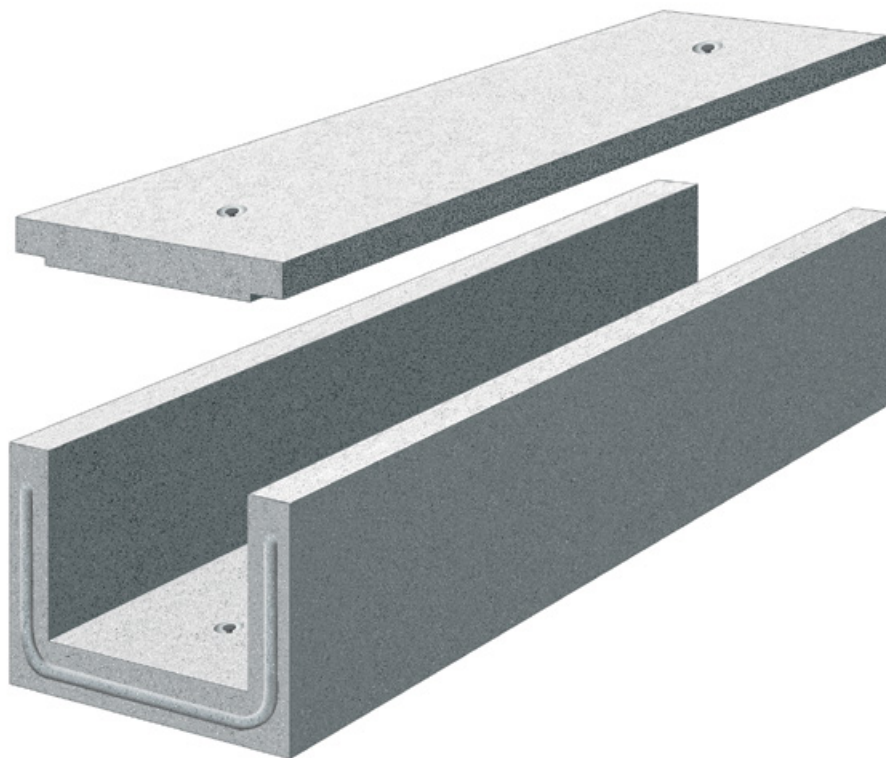

## Canaletta armata con sigillo

sistema di sollevamento tipo DEHA

INCASTRO TIPO A

INCASTRO TIPO B

INCASTRO TIPO C

INCASTRO TIPO D

### Canaletta armata con sigillo

Codice	Incastro tipo	A cm	B cm	S cm	Lunghezza cm	C cm	A <sub>1</sub> cm	S <sub>1</sub> cm	Peso Kg cad.	Prezzo al ml. €	
										Franco partenza	Trasporto
485	B	20	35	8/9	100	38	22	8	220		
460	A	35	30	5/6	200	46	36	6	295		
384	B	40	30	15	200	71	41	15	960		
461	A	45	35	7/8	200	59	45	10	574		
456	A	50	30	8/10	200	70	53	10	605		
410	A	50	50	7/10	200	70	53	10	750		
379	C	50	50	12	200	74	50	12	1060		
428	D	50	65	12/13	200	60	50	12	1280		
392*	A	60	30	7/9	200	78	64	10	635		
393*	A	60	35	7/9	200	78	64	10	665		
459	A	60	40	7/9	200	78	64	10	700		
370	C	60	100	12/13	200	85	61	12	1860		
400	B	75	75	10/15	200	105	85	20	2030		
386	C	80	50	15	200	110	80	15	1525		
462	A	83	35	7/9	200	97	83	10	735		
365	B	90	40	15/16	200	120	90	15	1500		
408*	A	100	35	8/9	200	115	99	8	720		
399	A	100	50	8/9	200	115	99	8	833		