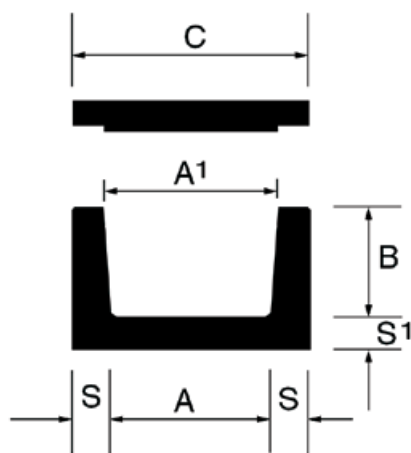

## Canaletta armata con sigillo

sistema di sollevamento tipo DEHA

INCASTRO TIPO A

INCASTRO TIPO B

INCASTRO TIPO C

INCASTRO TIPO D

### Canaletta armata con sigillo

Codice	Incastro tipo	A cm	B cm	S cm	Lunghezza cm	C cm	A <sub>1</sub> cm	S <sub>1</sub> cm	Peso Kg cad.	Prezzo al ml. €	
										Franco partenza	Trasporto
485	B	20	35	8/9	100	38	22	8	220		
460	A	35	30	5/6	200	46	36	6	295		
384	B	40	30	15	200	71	41	15	960		
461	A	45	35	7/8	200	59	45	10	574		
456	A	50	30	8/10	200	70	53	10	605		
410	A	50	50	7/10	200	70	53	10	750		
379	C	50	50	12	200	74	50	12	1060		
428	D	50	65	12/13	200	60	50	12	1280		
392*	A	60	30	7/9	200	78	64	10	635		
393*	A	60	35	7/9	200	78	64	10	665		
459	A	60	40	7/9	200	78	64	10	700		
370	C	60	100	12/13	200	85	61	12	1860		
400	B	75	75	10/15	200	105	85	20	2030		
386	C	80	50	15	200	110	80	15	1525		
462	A	83	35	7/9	200	97	83	10	735		
365	B	90	40	15/16	200	120	90	15	1500		
408*	A	100	35	8/9	200	115	99	8	720		
399	A	100	50	8/9	200	115	99	8	833		

### Sigillo pedonabile per canaletta armata

Codice	Per canaletta codice	C cm	Lunghezza cm	Spessore cm	Peso Kg cad.	Prezzo al ml. €	
						Franco partenza	Trasporto
488	485	37	100	6	60		
465	460	45	100	6	75		
466	461	60	200	8	225		
454	384 - 456 - 410 - 379	70	200	8	280		
397	392 - 393 - 459 - 370	80	200	8	320		
467	400 - 386 - 462	100	200	10	500		
398	365 - 408 - 399	120	100	12	695		

### Sigillo carrabile per canaletta armata

Codice	Per canaletta codice	C cm	Lunghezza cm	Spessore cm	Peso Kg cad.	Prezzo al ml. €	
						Franco partenza	Trasporto
468	460	45	100	10	105		
469	461 - 428	60	200	12	330		
455	456 - 410 - 379	70	200	12	385		
367	384	70	200	15	495		
458	392 - 393 - 459 - 370	80	200	15	570		
470	462	100	200	15	740		
391	400 - 386	107	200	15	780		
390	365 - 408 - 399	120	200	15	870		