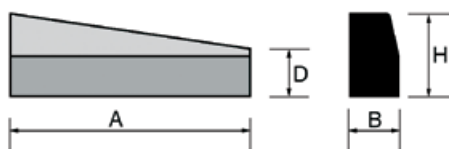

Passo carraio

listino prezzi - gennaio 2016

Passo carraio

Codice	A cm	B cm	C cm	H cm	D cm	Peso Kg cad.	PACCO		Prezzo cad. €	
							Peso kg.	N. pezzi	Franco partenza	Trasporto
564	100	15	12	25	12	52	850	16		
565	100 *	18	15	30	12	78	1080	12