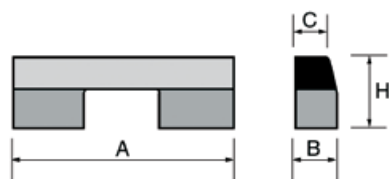

Cordonata a bocca di lupo

listino prezzi - gennaio 2016

Cordonata a bocca di lupo

Codice	A cm	B cm	C cm	H cm	Peso Kg cad.	PACCO		Prezzo cad. €	
						Peso kg.	N. pezzi	Franco partenza	Trasporto
562	100	15	12	25	68	1090	16		
561	100 *	18	15	30	112	1350	12		