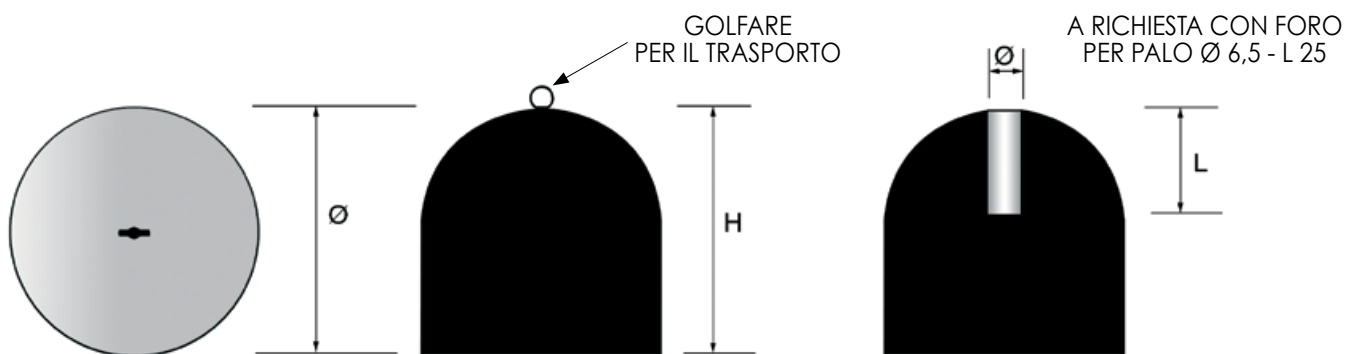

Dissuasore di sosta

listino prezzi - gennaio 2016

Dissuasore di sosta

Codice	$\varnothing$ cm	H cm	Peso Kg cad.	Prezzo cad. €	
				Franco partenza	Trasporto
580	56	56	200