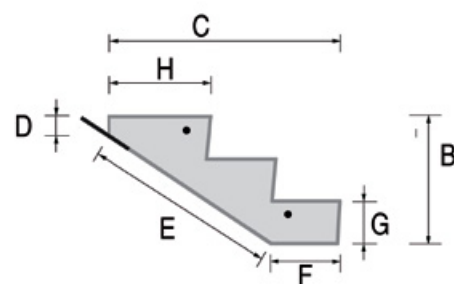

Gradini 2 - 3 alzate

FERROVIE - ALTA VELOCITA'

listino prezzi - gennaio 2016

Gradini 2 alzate

Codice	A cm	B cm	C cm	D cm	E cm	F cm	G cm	H cm	Peso Kg cad.	Prezzo cad. €	
										Franco partenza	Trasporto
2211	110	36,2	70,3	8,7	49,6	27	18,1	43,3			

Gradini 3 alzate

Codice	A cm	B cm	C cm	D cm	E cm	F cm	G cm	H cm	Peso Kg cad.	Prezzo cad. €	
										Franco partenza	Trasporto
2212	110	54,2	97,4	8,7	82,2	27	18,1	43,1			