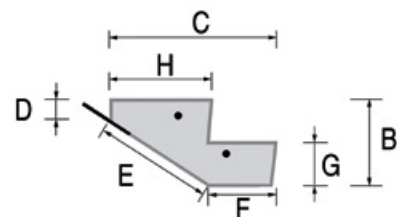

Gradini 2 - 3 alzate

FERROVIE - ALTA VELOCITA'

listino prezzi - gennaio 2016

Gradini 2 alzate

Codice	A cm	B cm	C cm	D cm	E cm	F cm	G cm	H cm	Peso Kg cad.	Prezzo cad. €	
										Franco partenza	Trasporto
2211	110	36,2	70,3	8,7	49,6	27	18,1	43,3			

Gradini 3 alzate

Codice	A cm	B cm	C cm	D cm	E cm	F cm	G cm	H cm	Peso Kg cad.	Prezzo cad. €	
										Franco partenza	Trasporto
2212	110	54,2	97,4	8,7	82,2	27	18,1	43,1			