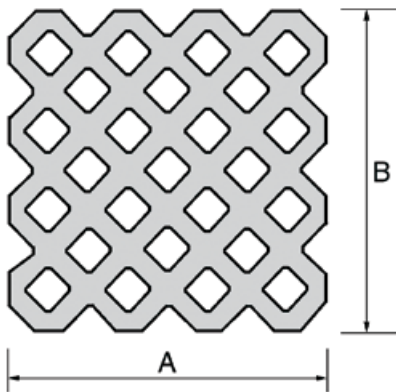

Grigliato erboso e per giardino

GRIGLIATO ERBOSO

GRIGLIATO PER GIARDINO

listino prezzi - gennaio 2016

Grigliato erboso

Codice	A cm	B cm	Spessore cm	Peso Kg cad.	PACCO			Prezzo al mq. €	
					Peso kg.	mq.	N. pezzi	Franco partenza	Trasporto
934	50	50	8	30	1320	11	44		

Grigliato per giardino

Codice	A cm	B cm	Spessore cm	Peso Kg cad.	PACCO			Prezzo al mq. €	
					Peso kg.	mq.	N. pezzi	Franco partenza	Trasporto
935	50	50	12	40	1280	8	32		