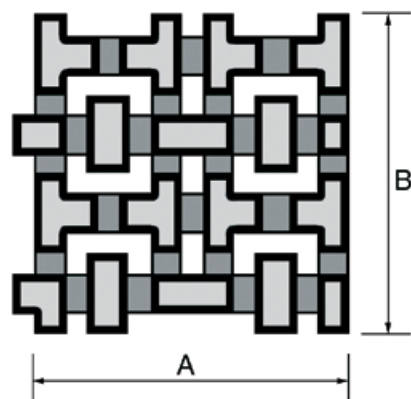

Grigliato erboso e per giardino

GRIGLIATO ERBOSO

GRIGLIATO PER GIARDINO

listino prezzi - gennaio 2016

Grigliato erboso

Codice	A cm	B cm	Spessore cm	Peso Kg cad.	PACCO			Prezzo al mq. €	
					Peso kg.	mq.	N. pezzi	Franco partenza	Trasporto
934	50	50	8	30	1320	11	44		

Grigliato per giardino

Codice	A cm	B cm	Spessore cm	Peso Kg cad.	PACCO			Prezzo al mq. €	
					Peso kg.	mq.	N. pezzi	Franco partenza	Trasporto
935	50	50	12	40	1280	8	32		