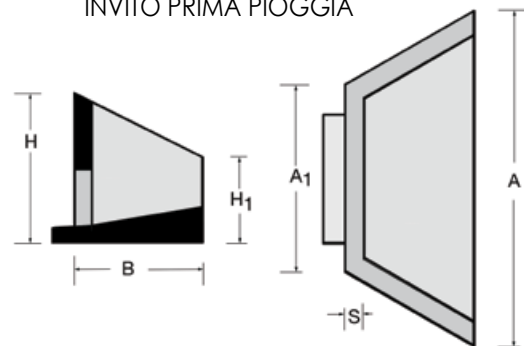

Invito e Pozzetto prima pioggia

POZZETTO PRIMA PIOGGIA

INVITO PRIMA PIOGGIA

listino prezzi - gennaio 2016

Invito prima pioggia

Codice	A cm.	A ₁ cm	B cm	H cm	H ₁ cm	S cm	Peso Kg cad.	Prezzo cad. €	
								Franco partenza	Trasporto
590	130	73	50	58	33	7	275		

Pozzetto prima pioggia

Codice	A cm.	B cm	H cm	H ₁ cm	S cm	Peso Kg cad.	Prezzo cad. €	
							Franco partenza	Trasporto
412	50	50	58	40	12,5	365		

Griglia zincata

Codice	A cm.	B cm	H cm	Peso Kg cad.	Prezzo cad. €	
					Franco partenza	Trasporto
8439	53,5	53,5	3	7,5	*	