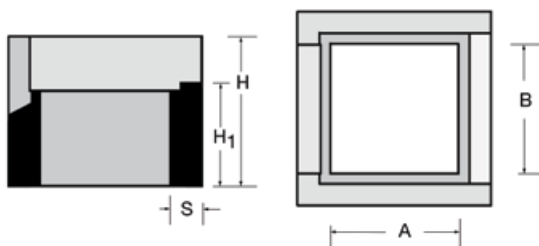

Invito e Pozzetto prima pioggia

POZZETTO PRIMA PIOGGIA

INVITO PRIMA PIOGGIA

listino prezzi - gennaio 2016

Invito prima pioggia

Codice	A cm.	A ₁ cm	B cm	H cm	H ₁ cm	S cm	Peso Kg cad.	Prezzo cad. €	
								Franco partenza	Trasporto
590	130	73	50	58	33	7	275		

Pozzetto prima pioggia

Codice	A cm.	B cm	H cm	H ₁ cm	S cm	Peso Kg cad.	Prezzo cad. €	
							Franco partenza	Trasporto
412	50	50	58	40	12,5	365		

Griglia zincata

Codice	A cm.	B cm	H cm	Peso Kg cad.	Prezzo cad. €	
					Franco partenza	Trasporto
8439	53,5	53,5	3	7,5	*	