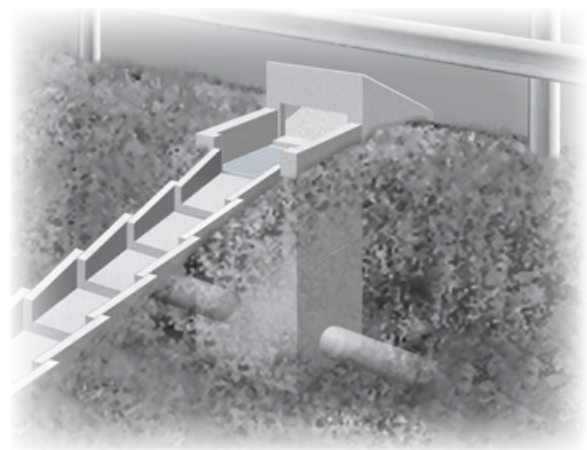

Invito e Pozzetto prima pioggia

POZZETTO PRIMA PIOGGIA

INVITO PRIMA PIOGGIA

listino prezzi - gennaio 2016

Invito prima pioggia

Codice	A cm.	A ₁ cm	B cm	H cm	H ₁ cm	S cm	Peso Kg cad.	Prezzo cad. €	
								Franco partenza	Trasporto
590	130	73	50	58	33	7	275		

Pozzetto prima pioggia

Codice	A cm.	B cm	H cm	H ₁ cm	S cm	Peso Kg cad.	Prezzo cad. €	
							Franco partenza	Trasporto
412	50	50	58	40	12,5	365		

Griglia zincata

Codice	A cm.	B cm	H cm	Peso Kg cad.	Prezzo cad. €	
					Franco partenza	Trasporto
8439	53,5	53,5	3	7,5	*	