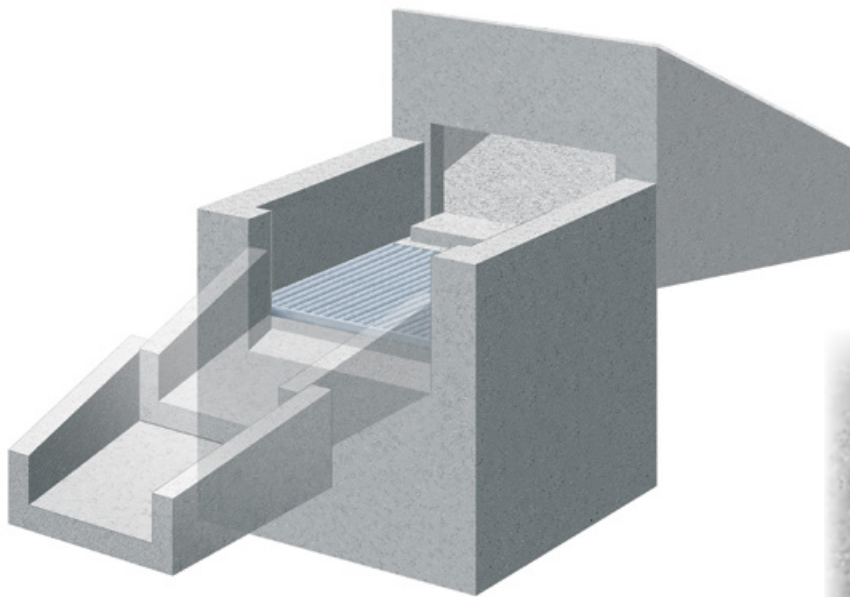

Invito e Pozzetto prima pioggia

POZZETTO PRIMA PIOGGIA

INVITO PRIMA PIOGGIA

listino prezzi - gennaio 2016

Invito prima pioggia

Codice	A cm.	A ₁ cm	B cm	H cm	H ₁ cm	S cm	Peso Kg cad.	Prezzo cad. €	
								Franco partenza	Trasporto
590	130	73	50	58	33	7	275		

Pozzetto prima pioggia

Codice	A cm.	B cm	H cm	H ₁ cm	S cm	Peso Kg cad.	Prezzo cad. €	
							Franco partenza	Trasporto
412	50	50	58	40	12,5	365		

Griglia zincata

Codice	A cm.	B cm	H cm	Peso Kg cad.	Prezzo cad. €	
					Franco partenza	Trasporto
8439	53,5	53,5	3	7,5	*	