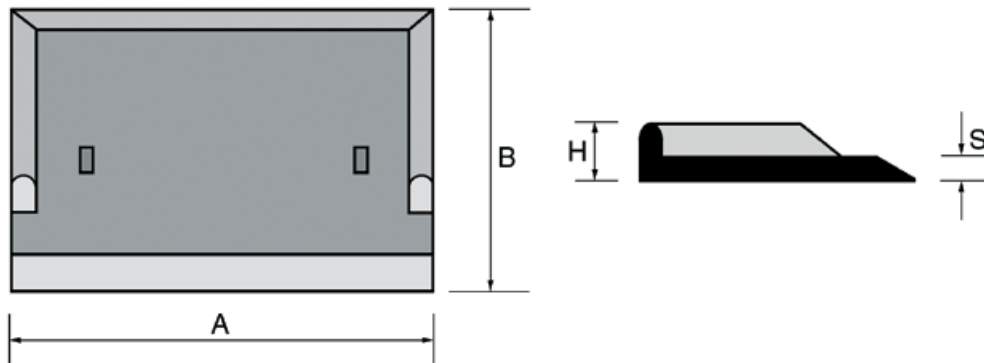

Piazzola per cassonetto

listino prezzi - gennaio 2016

Piazzola per cassonetto

Codice	A cm	B cm	H cm	S cm	Peso Kg cad.	Prezzo cad. €	
						Franco partenza	Trasporto
800	170	130	17	8	465		