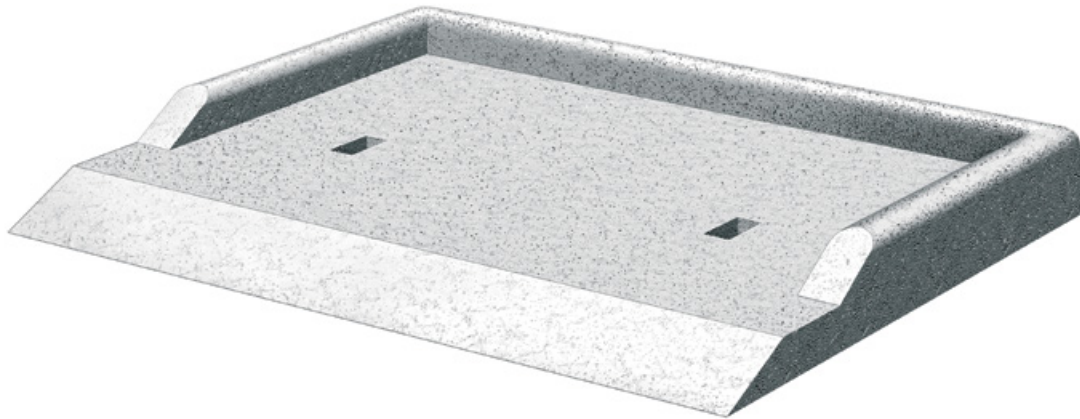

Piazzola per cassonetto

listino prezzi - gennaio 2016

Piazzola per cassonetto

Codice	A cm	B cm	H cm	S cm	Peso Kg cad.	Prezzo cad. €	
						Franco partenza	Trasporto
800	170	130	17	8	465		