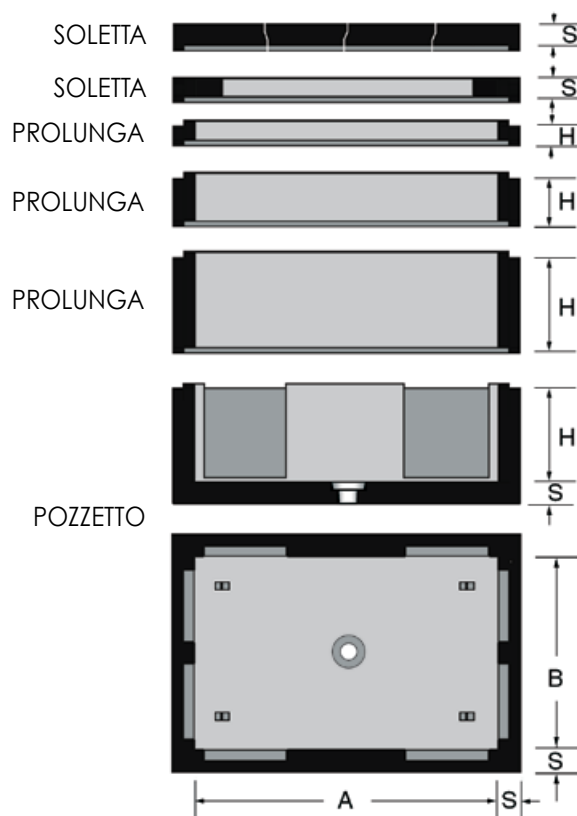

Pozzetto fibre ottiche

listino prezzi - gennaio 2016

Pozzetto fibre ottiche

Codice	A cm	B cm	H cm	S cm	Peso Kg cad.	Prezzo cad. €	
						Franco partenza	Trasporto
495	90	70	27	9	370		
496	125	80	40	10	750		

Prolunga fibre ottiche

Codice	A cm	B cm	H cm	S cm	Peso Kg cad.	Prezzo cad. €	
						Franco partenza	Trasporto
497	90	70	10	9	100		
498	90	70	20	9	165		
499	90	70	40	9	330		
502	125	80	10	10	115		
503	125	80	20	10	235		
504	125	80	40	10	455		

Soletta fibre ottiche

Codice	A cm	B cm	Foro cm	S cm	Peso Kg cad.	Prezzo cad. €	
						Franco partenza	Trasporto
505	110	90	60 x 60	10	165		
506	110	90	70 x 80	10	125		
507	110	90	cieca	10	280		
508	145	100	120 x 60	10	190		
509	145	100	106 x 70	10	190		
510	145	100	cieca	10	500		