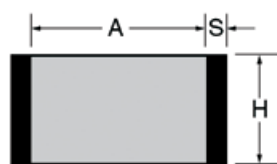

Prolunga normale

listino prezzi - gennaio 2016

Prolunga normale

Codice	A cm	B cm	H cm	S cm	Peso Kg cad.	Prezzo cad. €	
						Franco partenza	Trasporto
321	30	30	5	4,0	6		
246			10	4,0	12		
211			25	4,0	32		
212			35	4,0	37		
322	40	40	5	4,5	11		
247			10	4,5	22		
213			25	4,5	46		
214			45	4,5	80		
323	50	50	5	5,0	15		
248			10	5,0	30		
215			25	5,0	58		
216			55	5,0	120		
324	60	60	5	6,0	20		
249			10	6,0	40		
217			25	6,0	96		
218			65	6,0	220		
325	70	70	10	7,0	55		
219			25	7,0	110		
220			50	7,0	220		
221			75	7,0	345		
326	80	80	10	8,0	75		
222			25	8,0	205		
223			50	8,0	365		
224			85	8,0	525		
327	100	100	10	9,0	95		
225			25	9,0	260		
226			50	9,0	520		
227			105	9,0	815		
328	120	120	25	10,0	303		
228			50	10,0	605		
229			125	10,0	1415		
329	150	150	25	12,5	518		
230			50	12,5	1035		
240			150	12,5	2700