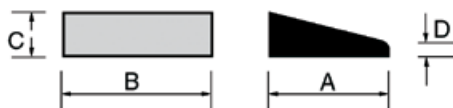

Voltatesta

listino prezzi - gennaio 2016

Voltatesta

Codice	A cm	B cm	C cm	D cm	Peso Kg cad.	PACCO		Prezzo cad. €	
						Peso kg.	N. pezzi	Franco partenza	Trasporto
578	40	40	15	5	48	1450	30		

Rampe per passo carraio