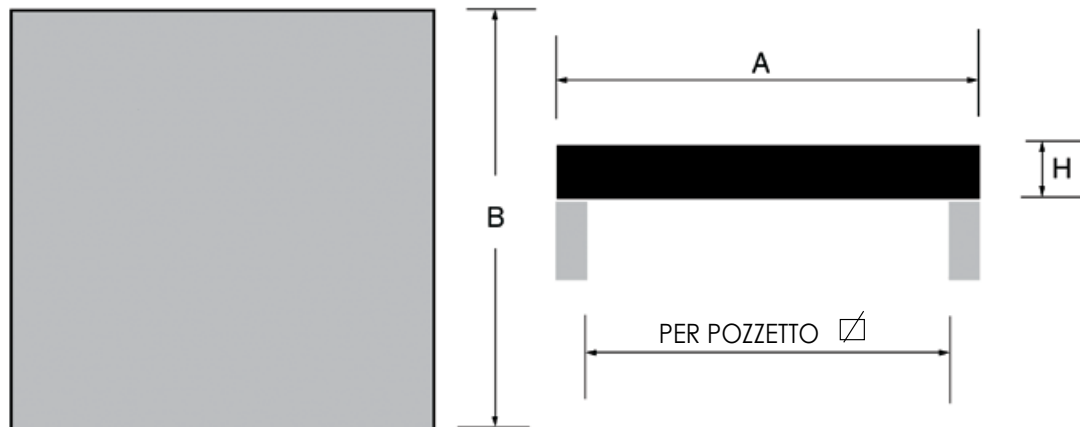

Sigillo normale

listino prezzi - gennaio 2016

Sigillo normale

Codice	Pozzetto cm	A cm	B cm	H cm	Peso Kg cad.	Prezzo cad. €	
						Franco partenza	Trasporto
401	30x30	40	40	4	13		
402	40x40	50	50	4,5	23		
403	50x50	60	60	6	50		
404	60x60	70	70	7	80