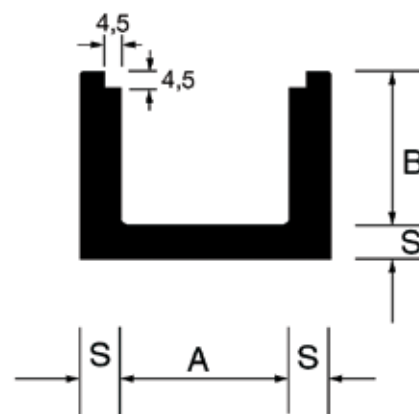

Canaletta Enel

Per copertura in PFRV

INCASTRO TIPO B

INCASTRO TIPO C

A RICHIESTA CON PROFILO IN PRFV

listino prezzi - gennaio 2016

Canaletta Enel

Codice	Incastro tipo	A cm	B cm	Lunghezza cm	S cm	Peso Kg cad.	Profilo in PRFV		Prezzo al ml. €	
							Codice	Prezzo cad. €	Franco partenza	Trasporto
484	B	50	50	200	10	860				
483	C	50	50	200	12	1050				