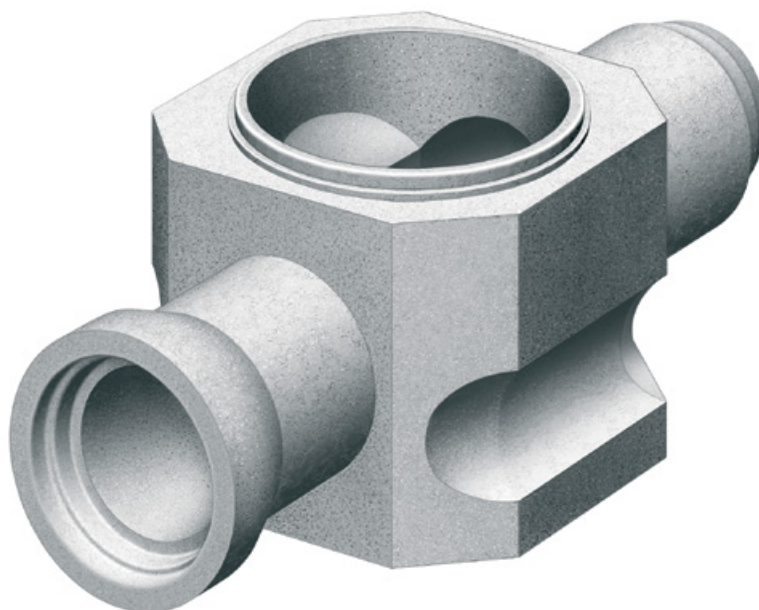

Tubopozzetto Ø 100 - 120

PER PROLUNGA E CHIUSINO VEDI COMPONENTI PER POZZETTO CIRCOLARE Ø 100/120 PAG. 52 - 53

listino prezzi - gennaio 2016

Tubopozzetto Ø 100 - 120

Tubo Ø cm	H cm	Peso Kg cad.	Codice	In linea 155 x 155		Ad angolo 155 x 155	
				Prezzo cad. €		Prezzo cad. €	
				Franco partenza	Trasporto	Franco partenza	
30	60	2200	680			690	
40	70	2700	681			691	
50	80	3200	682			692	
60	90	3700	683			693	
70	100	4500	684			694	
80	110	5000	685			695	
100	120	5500	686			696	