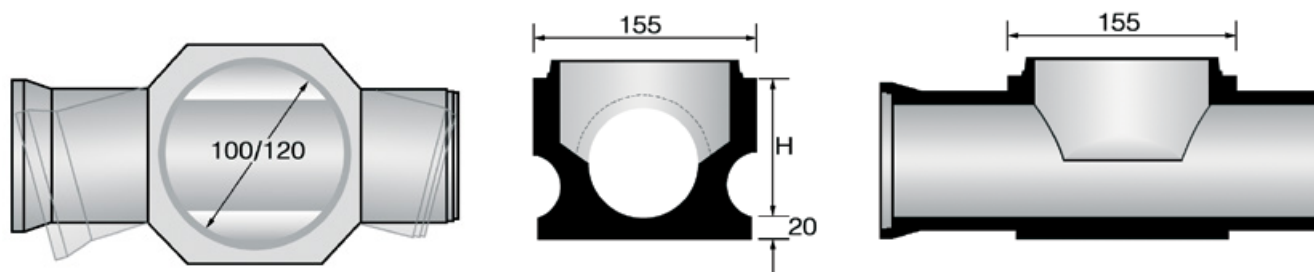

Tubopozzetto Ø 100 - 120

PER PROLUNGA E CHIUSINO VEDI COMPONENTI PER POZZETTO CIRCOLARE Ø 100/120 PAG. 52 - 53

listino prezzi - gennaio 2016

Tubopozzetto Ø 100 - 120

Tubo Ø cm	H cm	Peso Kg cad.	Codice	In linea 155 x 155		Ad angolo 155 x 155	
				Prezzo cad. €		Prezzo cad. €	
				Franco partenza	Trasporto	Franco partenza	
30	60	2200	680			690	
40	70	2700	681			691	
50	80	3200	682			692	
60	90	3700	683			693	
70	100	4500	684			694	
80	110	5000	685			695	
100	120	5500	686			696	