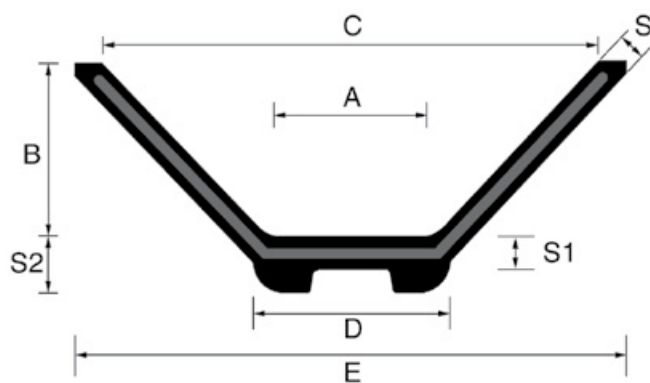

Canaletta trapezoidale

listino prezzi - gennaio 2016

Canaletta trapezoidale

Codice	A cm	B cm	C cm	Lunghezza cm	D cm	E cm	S cm	S ₁ cm	S ₂ cm	Peso Kg cad.	Prezzo cad. €	
											Franco partenza	Trasporto
388	30	30	90	100	41,0	106,5	8,5	9,0	16,0	303		
389	50	50	150	100	58,7	166,0	8,5	9,0	16,0	484		