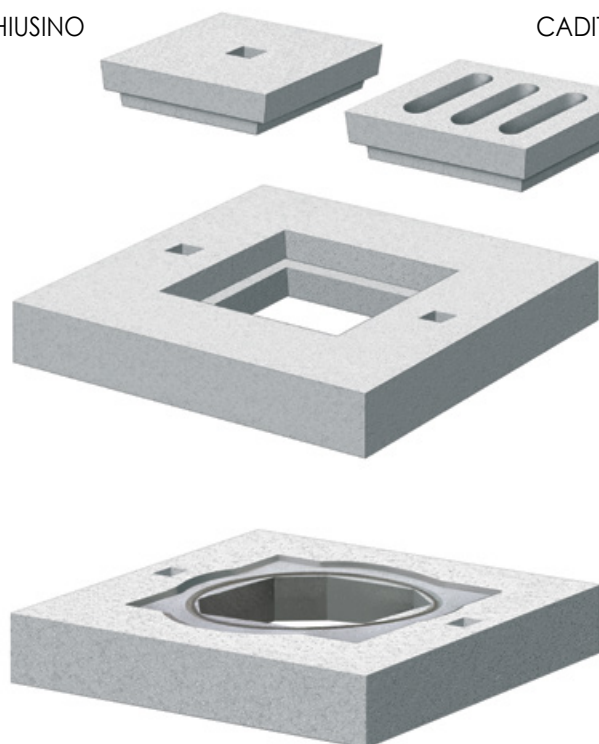

Chiusino e caditoia

CHIUSINO

CADITOIA

listino prezzi - gennaio 2016

Chiusino e caditoia normale con cassa

Codice	Pozzetto cm	A cm	B cm	H cm	Peso Kg cad.	Prezzo cad. €	
						Franco partenza	Trasporto
421	30x30	40	40	6	20		
422	40x40	50	50	6	35		
423	50x50	60	60	7	55		
424	60x60	70	70	8	80		
425	* 70x70	85	85	11	200		
426	* 80x80	100	100	11	260		
427	* 100x100	120	120	11	370		

Chiusino e caditoia rinforzato con cassa o con foro da 60

Codice	Pozzetto cm	A cm	B cm	H cm	Peso Kg cad.		Prezzo cad. €	
					con cassa	foro da 60	Franco partenza	Trasporto
431	40x40	58	58	15	120			
432	50x50	70	70	15	180			
433	60x60	80	80	15	230			
434	* 70x70	90	90	15	280			
435	80x80 °	100	100	15	350	231		
436	100x100	120	120	15	515			
291	* 100x100 °	125	125	20	750	590		
361	120x120 °	150	150	20	1070	900		
362	150x150 °	175	175	20	1420	1250		
363	* 175x175 °	200	200	25	2550	2350		
364	* 200x200 °	236	236	25	3460	3280		

* No caditoia

° Con foro da 60 cm carrabile 1a categoria