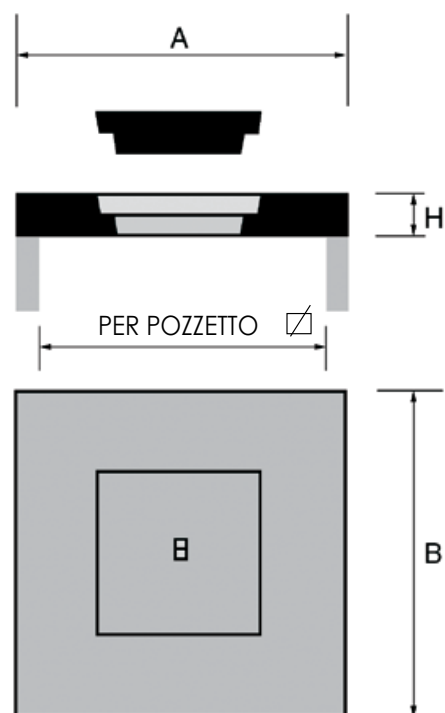

Chiusino e caditoia

CHIUSINO

CADITOIA

listino prezzi - gennaio 2016

Chiusino e caditoia normale con cassa

Codice	Pozzetto cm	A cm	B cm	H cm	Peso Kg cad.	Prezzo cad. €	
						Franco partenza	Trasporto
421	30x30	40	40	6	20		
422	40x40	50	50	6	35		
423	50x50	60	60	7	55		
424	60x60	70	70	8	80		
425	* 70x70	85	85	11	200		
426	* 80x80	100	100	11	260		
427	* 100x100	120	120	11	370		

Chiusino e caditoia rinforzato con cassa o con foro da 60

Codice	Pozzetto cm	A cm	B cm	H cm	Peso Kg cad.		Prezzo cad. €	
					con cassa	foro da 60	Franco partenza	Trasporto
431	40x40	58	58	15	120			
432	50x50	70	70	15	180			
433	60x60	80	80	15	230			
434	* 70x70	90	90	15	280			
435	80x80 °	100	100	15	350	231		
436	100x100	120	120	15	515			
291	* 100x100 °	125	125	20	750	590		
361	120x120 °	150	150	20	1070	900		
362	150x150 °	175	175	20	1420	1250		
363	* 175x175 °	200	200	25	2550	2350		
364	* 200x200 °	236	236	25	3460	3280		

* No caditoia

° Con foro da 60 cm carrabile 1a categoria