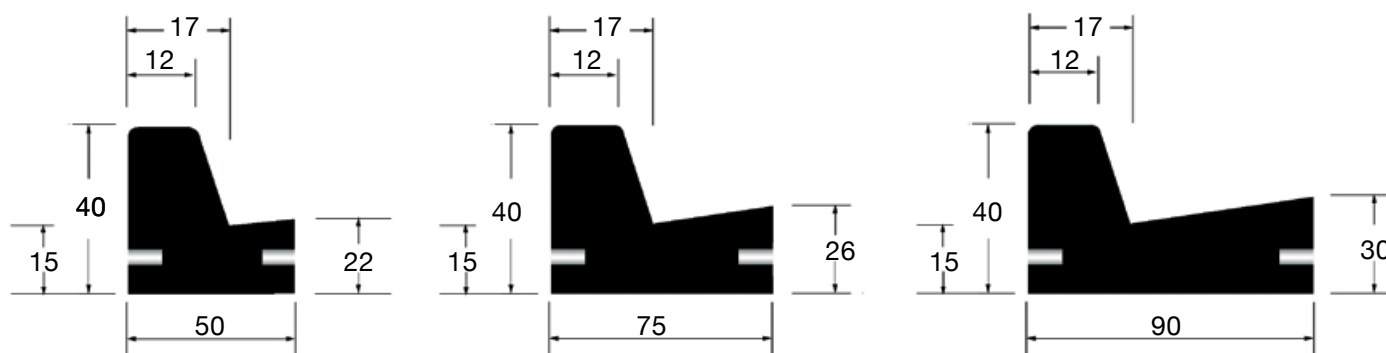

## Cordonata con cunetta

TIPO A

TIPO B

TIPO C

listino prezzi - gennaio 2016

### Cordonata con cunetta L. 200

### Cordonata con cunetta L. 100\*

Codice	Tipo	Larghezza cm	Lunghezza cm	Peso Kg cad.	Prezzo al ml. €	
					F.co partenza	Trasporto
776	A	50	200	580		
774	B	75	200	860		
771	C	90	200	1060		

Codice	Tipo	Larghezza cm	Lunghezza cm	Peso Kg cad.	Prezzo al ml. €	
					F.co partenza	Trasporto
775	A	50	100	290		
773	B	75	100	430		
770	C	90	100	530		