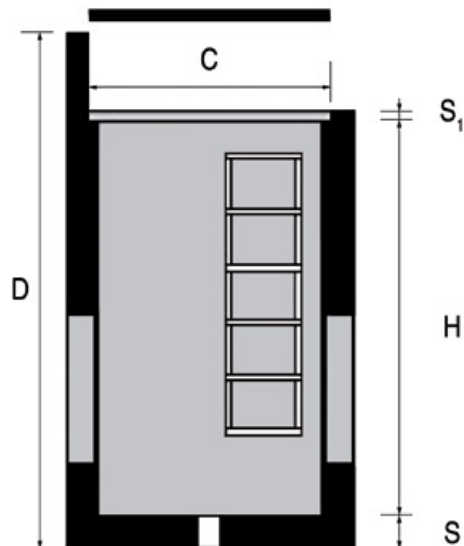

Pozzetto di linea per posto trasformazione su palo

FERROVIE - ALTA VELOCITA'

A RICHIESTA
sistema di
sollevamento
tipo DEHA

IMPRONTE E FORI
CON DIMENSIONI
E POSIZIONE
A RICHIESTA

listino prezzi - gennaio 2016

Pozzetto di linea per posto trasformazione su palo

Codice	A cm	B cm	H cm	C cm	D cm	S cm	S ₁ cm	Peso Kg cad.	Prezzo cad. €	
									Franco partenza	Trasporto
2208	105	155	185	115	241	15	5			