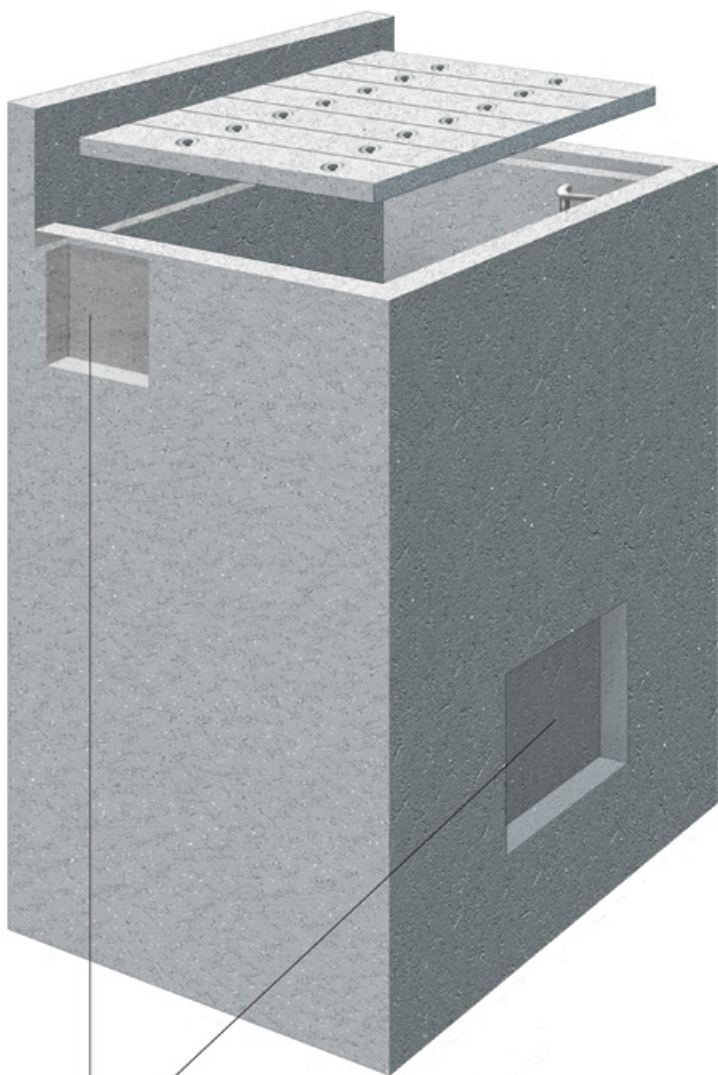

Pozzetto di linea per posto trasformazione su palo

FERROVIE - ALTA VELOCITA'

A RICHIESTA
sistema di
sollevamento
tipo DEHA

IMPRONTE E FORI
CON DIMENSIONI
E POSIZIONE
A RICHIESTA

listino prezzi - gennaio 2016

Pozzetto di linea per posto trasformazione su palo

Codice	A cm	B cm	H cm	C cm	D cm	S cm	S ₁ cm	Peso Kg cad.	Prezzo cad. €	
									Franco partenza	Trasporto
2208	105	155	185	115	241	15	5			