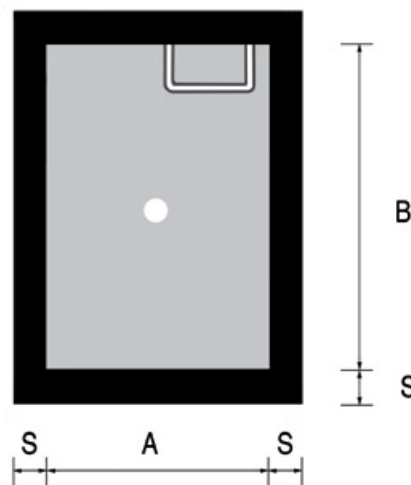

Pozzetto di linea per posto trasformazione su palo

FERROVIE - ALTA VELOCITA'

A RICHIESTA
sistema di
sollevamento
tipo DEHA

IMPRONTE E FORI
CON DIMENSIONI
E POSIZIONE
A RICHIESTA

listino prezzi - gennaio 2016

Pozzetto di linea per posto trasformazione su palo

Codice	A cm	B cm	H cm	C cm	D cm	S cm	S ₁ cm	Peso Kg cad.	Prezzo cad. €	
									Franco partenza	Trasporto
2208	105	155	185	115	241	15	5			