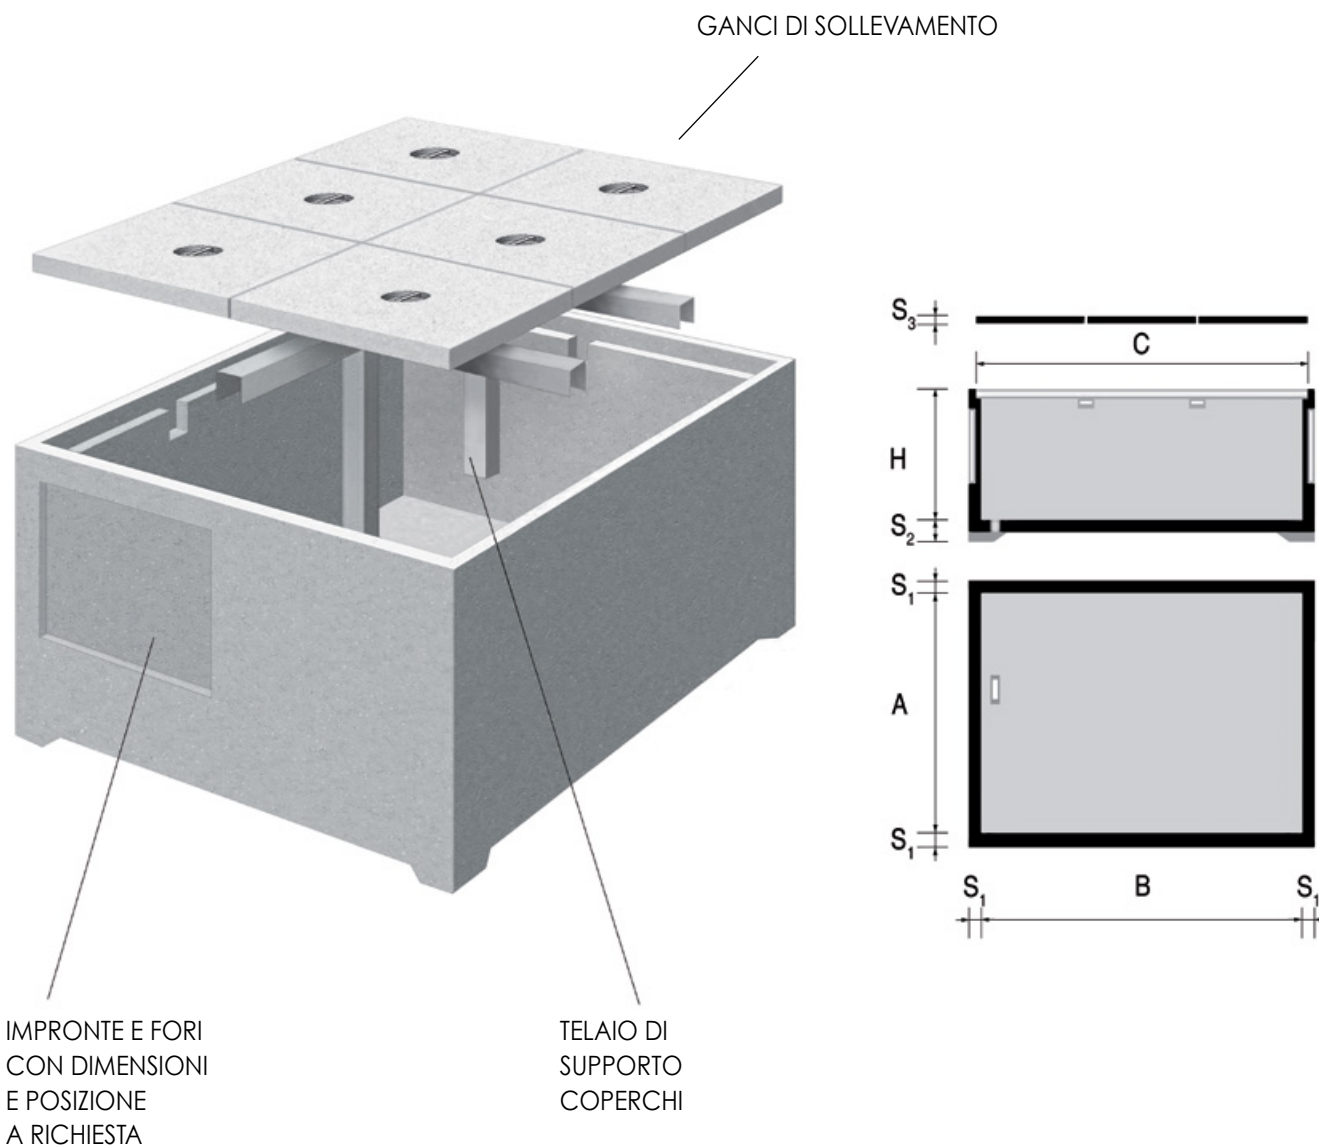

Pozzetto giunto cavo f.o.

FERROVIE - ALTA VELOCITA'

listino prezzi - gennaio 2016

Pozzetto giunto cavo f.o.

Codice	A cm	B cm	H cm	C cm	S cm	S ₁ cm	S ₂ cm	S ₃ cm	Peso Kg cad.	Prezzo cad. €	
										Franco partenza	Trasporto
2207	105	140	57	85	10	5	9	5	1420		