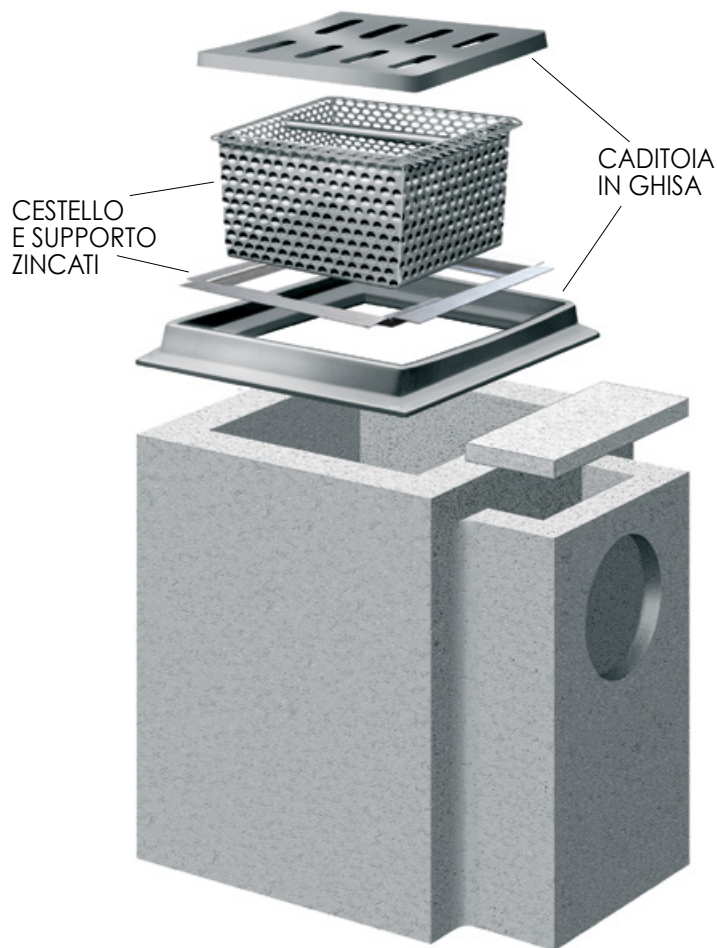

Pozzetto sifonato tipo Padova

Caditoia con cestello

listino prezzi - gennaio 2016

Pozzetto sifonato tipo Padova normale - rinforzato

Codice	Tipo	A cm	B cm	H cm	S cm	Peso Kg cad.	Prezzo cad. €	
							Franco partenza	Trasporto
241	normale	40	40	60	4,5	180		
242	rinforzato	40	40	60	8,0	330		

Cestello e caditoia

Codice	Descrizione	Prezzo cad. €
245	cestello zincato cm 30x30x20	*
8018	caditoia in ghisa cm 50x50 C250	*

* Prezzo netto