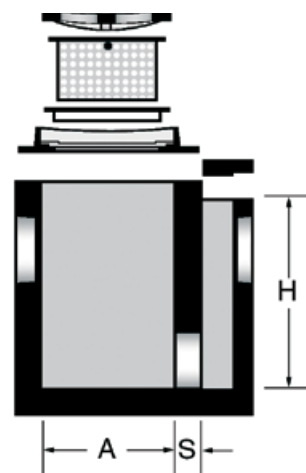

Pozzetto sifonato tipo Padova

Caditoia con cestello

listino prezzi - gennaio 2016

Pozzetto sifonato tipo Padova normale - rinforzato

Codice	Tipo	A cm	B cm	H cm	S cm	Peso Kg cad.	Prezzo cad. €	
							Franco partenza	Trasporto
241	normale	40	40	60	4,5	180		
242	rinforzato	40	40	60	8,0	330		

Cestello e caditoia

Codice	Descrizione	Prezzo cad. €
245	cestello zincato cm 30x30x20	*
8018	caditoia in ghisa cm 50x50 C250	*

* Prezzo netto