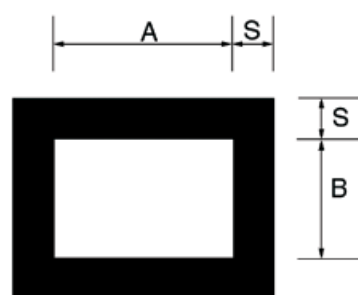

Raggiungi quota circolare e rettangolare

listino prezzi - gennaio 2016

Raggiungi quota circolare

Codice	Ø cm.	H cm	S cm	Peso Kg cad.	PACCO		Prezzo cad. €	
					Peso Kg.	N. pezzi	Franco partenza	Trasporto
665	62,5	5	12	40	550	14		
666		15	12	105	630	6		
667		25	12	182	720	4		

Raggiungi quota rettangolare

Codice	A cm	B cm	H cm	S cm	Peso Kg cad.	Prezzo cad. €	
						Franco partenza	Trasporto
451	65	45	5	10	32		
452			15	10	90		
453			25	10	155		