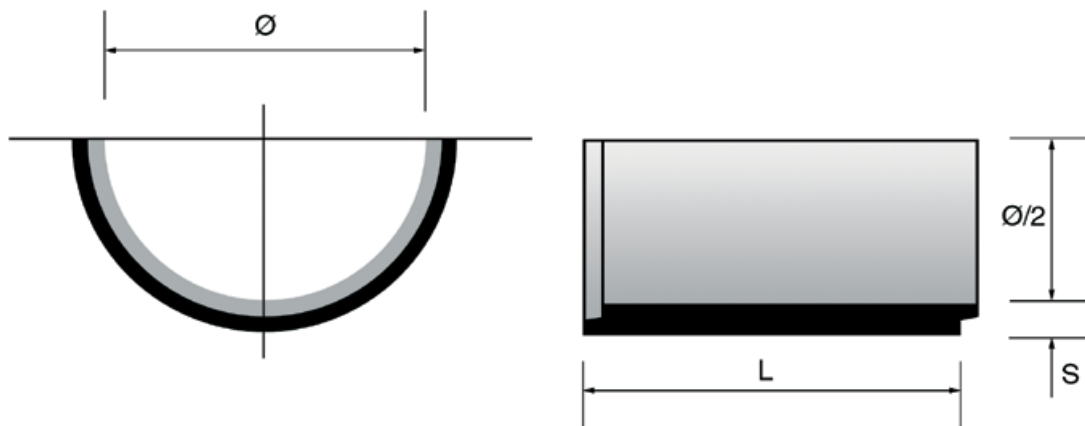

Canaletta mezzo tubo

listino prezzi - gennaio 2016

Canaletta mezzo tubo

Codice	Ø cm	L cm	S cm	Peso Kg cad.	Prezzo cad. €	
					Franco partenza	Trasporto
1051	30	100	4,0	50		
1052	40	100	4,5	72		
1053	50	100	5,5	105		
1054	60	100	6,0	142		
1055	80	100	6,5	200		
1056	100	100	8,0	325		
1058	120	100	10,0	497		
1060	150	100	11,0	680		
1062	150	125	11,0	850		