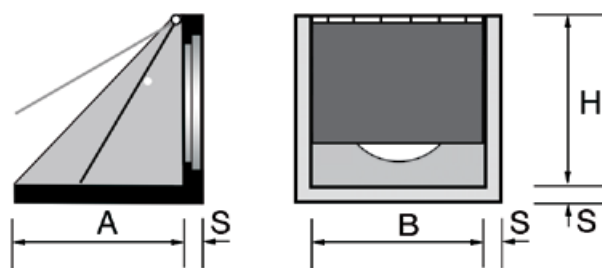

Chiavica grande con paratoia e con porta a vento

CHIAVICA GRANDE

CHIAVICA GRANDE CON PARATOIA

CHIAVICA GRANDE CON PORTA A VENTO

listino prezzi - gennaio 2016

Chiavica grande

Codice	Ø cm.	A cm	B cm	H cm	S cm	Peso Kg cad.	Prezzo cad. €	
							Franco partenza	Trasporto
476	80	150	150	150	15	2600		
477	100	150	150	150	15	2500		
478	120	150	150	150	15	2400		

Chiavica grande con paratoia o con porta a vento

Codice	Ø cm.	A cm	B cm	H cm	S cm	Peso Kg cad.	Prezzo cad. €	
							Franco partenza	Trasporto
479	80	150	150	150	15	2750		
480	100	150	150	150	15	2850		
489	120	150	150	150	15	2950		