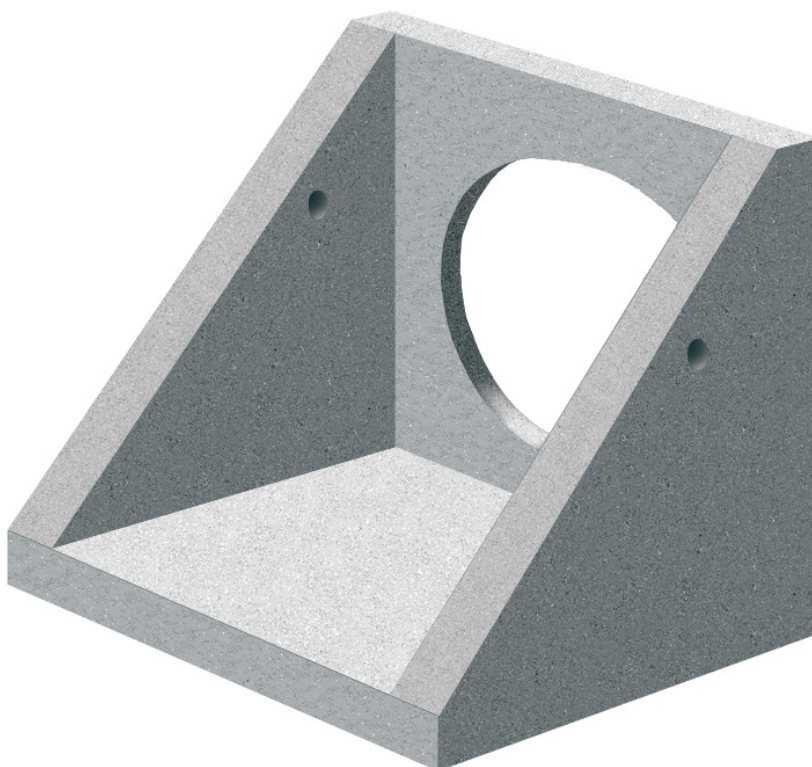

Chiavica grande con paratoia e con porta a vento

CHIAVICA GRANDE

CHIAVICA GRANDE CON PARATOIA

CHIAVICA GRANDE CON PORTA A VENTO

listino prezzi - gennaio 2016

Chiavica grande

Codice	Ø cm.	A cm	B cm	H cm	S cm	Peso Kg cad.	Prezzo cad. €	
							Franco partenza	Trasporto
476	80	150	150	150	15	2600		
477	100	150	150	150	15	2500		
478	120	150	150	150	15	2400		

Chiavica grande con paratoia o con porta a vento

Codice	Ø cm.	A cm	B cm	H cm	S cm	Peso Kg cad.	Prezzo cad. €	
							Franco partenza	Trasporto
479	80	150	150	150	15	2750		
480	100	150	150	150	15	2850		
489	120	150	150	150	15	2950		