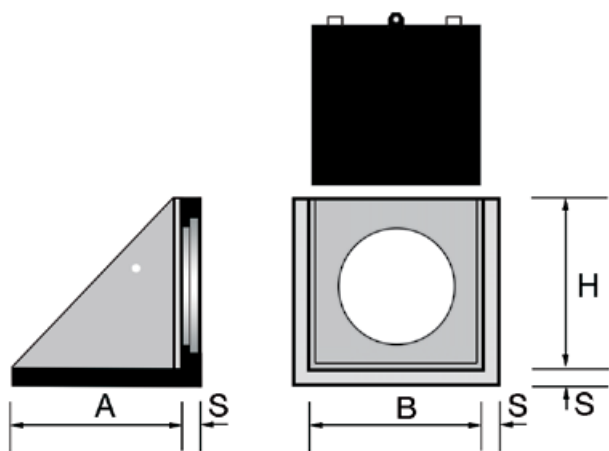

Chiavica grande con paratoia e con porta a vento

CHIAVICA GRANDE

CHIAVICA GRANDE CON PARATOIA

CHIAVICA GRANDE CON PORTA A VENTO

listino prezzi - gennaio 2016

Chiavica grande

Codice	Ø cm.	A cm	B cm	H cm	S cm	Peso Kg cad.	Prezzo cad. €	
							Franco partenza	Trasporto
476	80	150	150	150	15	2600		
477	100	150	150	150	15	2500		
478	120	150	150	150	15	2400		

Chiavica grande con paratoia o con porta a vento

Codice	Ø cm.	A cm	B cm	H cm	S cm	Peso Kg cad.	Prezzo cad. €	
							Franco partenza	Trasporto
479	80	150	150	150	15	2750		
480	100	150	150	150	15	2850		
489	120	150	150	150	15	2950		